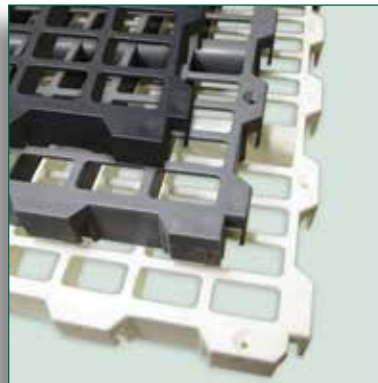

Pisos avícolas

Nuestros sólidos *slats* avícolas de polipropileno, resistentes al desgaste y fabricados a partir de material nuevo e intacto, pueden utilizarse en marcos de metal galvanizado, en sistemas de soporte de rieles de fibra de vidrio o en marcos de madera. Su superficie antideslizante con orificios de 2.54 x 4.12 cm (1" x 1 5/8") reduce el tiempo de limpieza y mejorará la bioseguridad, ya que no alberga bacterias. Se encuentran en colores negro, gris y blanco.