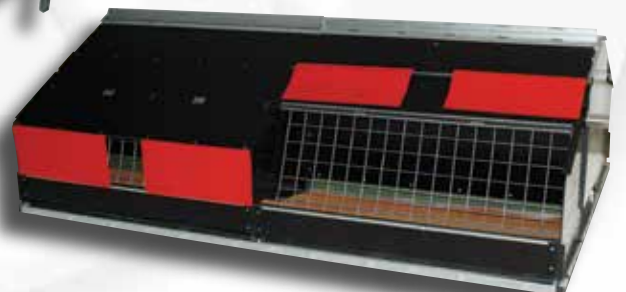

El nido comunitario Freedom™ cuenta con un techo un poco inclinado el cual aumenta el espacio para las aves en la caseta o galpón.

### Características:

- Techo plano, con tejas o articulado
- Diseñado para un rápido ensamblado
- Instalación elevada o en el piso, con patas de varias alturas
- Utiliza partes superiores y divisiones de plástico lavables
  - El ambiente de bajo nivel de ruido crea mejores condiciones para la postura
  - Fácil de limpiar, no apto para bacterias y ácaros
- Los tapetes perforados mejoran la limpieza del huevo
- Componentes de alambre galvanizado de larga duración

El nido comunitario de VAL-CO es muy atractivo para las aves.

Con componentes que se deslizan para unirlos, el ensamblado es sencillo.

El techo con tejas (izquierda) y el articulado (abajo) son dos de los tres estilos que hay del nido comunitario VAL-CO.

### Pisos avícolas

Nuestros sólidos *slats* avícolas de polipropileno, resistentes al desgaste y fabricados a partir de material nuevo e intacto, pueden utilizarse en marcos de metal galvanizado, en sistemas de soporte de rieles de fibra de vidrio o en marcos de madera. Su superficie antideslizante con orificios de 2.54 x 4.12 cm (1" x 1 5/8") reduce el tiempo de limpieza y mejorará la bioseguridad, ya que no alberga bacterias. Se encuentran en colores negro, gris y blanco.