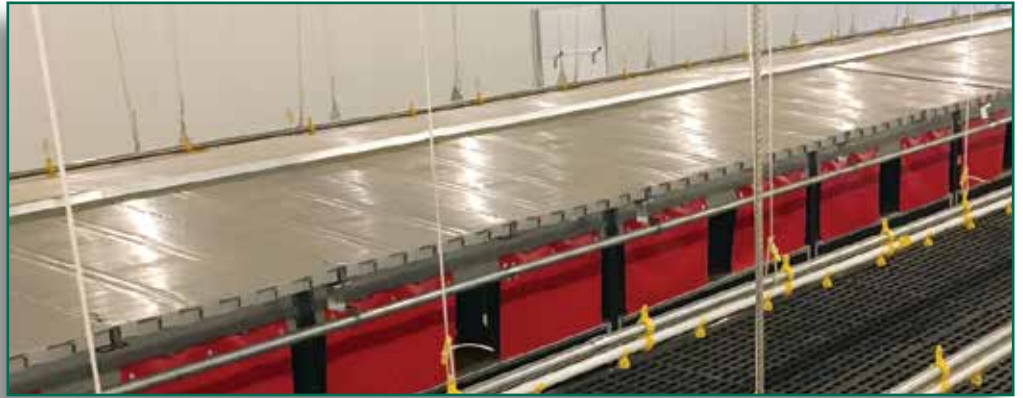

### Características:

- Techo plano, con tejas o articulado
- Diseñado para un rápido ensamblado
- Instalación elevada o en el piso, con patas de varias alturas
- Utiliza partes superiores y divisiones de plástico lavables
  - El ambiente de bajo nivel de ruido crea mejores condiciones para la postura
  - Fácil de limpiar, no apto para bacterias y ácaros
- Los tapetes perforados mejoran la limpieza del huevo
- Componentes de alambre galvanizado de larga duración

El nido comunitario de VAL-CO es muy atractivo para las aves.

Con componentes que se deslizan para unirlos, el ensamblado es sencillo.

El techo con tejas (izquierda) y el articulado (abajo) son dos de los tres estilos que hay del nido comunitario VAL-CO.

**VAL-CO®** puede suministrarle sus bebederos avícolas de fama mundial y los sistemas de alimentación de alto rendimiento para poder obtener los mejores resultados.

Nido comunitario de techo articulado con aves (arriba) y nido comunitario Freedom recién instalado (abajo).

### Pisos avícolas

Nuestros sólidos *slats* avícolas de polipropileno, resistentes al desgaste y fabricados a partir de material nuevo e intacto, pueden utilizarse en marcos de metal galvanizado, en sistemas de soporte de rieles de fibra de vidrio o en marcos de madera. Su superficie antideslizante con orificios de 2.54 x 4.12 cm (1" x 1 5/8") reduce el tiempo de limpieza y mejorará la bioseguridad, ya que no alberga bacterias. Se encuentran en colores negro, gris y blanco.