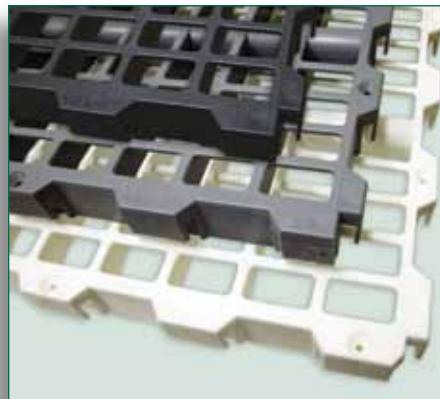

VAL-CO puede suministrarle comederos y bebederos para el suelo para ayudarlo a completar el sistema.

La familia de productos VAL-CO le brinda todo lo que necesita de equipo.

- Sistemas de bebederos
- Sistemas de tolvas y llenado de alimento balanceado
 - Comederos
 - Nidales
- Sistemas de recolección de huevo
 - Equipo de jaulas
- Criadoras y calentadores
- Enfriamiento por evaporación
 - Ventiladores y otros sistemas de ventilación
- Whole House Controllers™ (controladores de toda la caseta)
 - Suelos
 - Incineradores
 - Alarmas

VALCO

Performance You Can Count On

www.val-co.com

Listones con Elevación

Para que se le haga más fácil la limpieza, VAL-CO le ofrece listones con elevación, ahorrándole tiempo durante el montaje y desmontaje. El diseño de los listones abierto arriba y al frente le promueve un mayor flujo de aire, produciendo estiércol seco de mayor calidad. Al limpiar, simplemente eleve los listones con el cabrestante que está incluido y los productores tendrán acceso fácil al abono debajo – no requiere que desmonte el equipo.

Aves del Piso

Nuestro listón de polipropileno de polipropileno resistente al desgaste, hecho de material nuevo y sin tocar, se puede utilizar en estructuras metálicas galvanizadas, sistemas de soporte de rieles de fibra de vidrio o marcos de madera. El corte antideslizante de 1" x 1 5/8" en la entrada ayuda a eliminar tiempo en la limpieza y mejorar la bio-seguridad, ya que no alberga bacterias. Disponible para sistemas de láminas que se pueden enganchar o no.